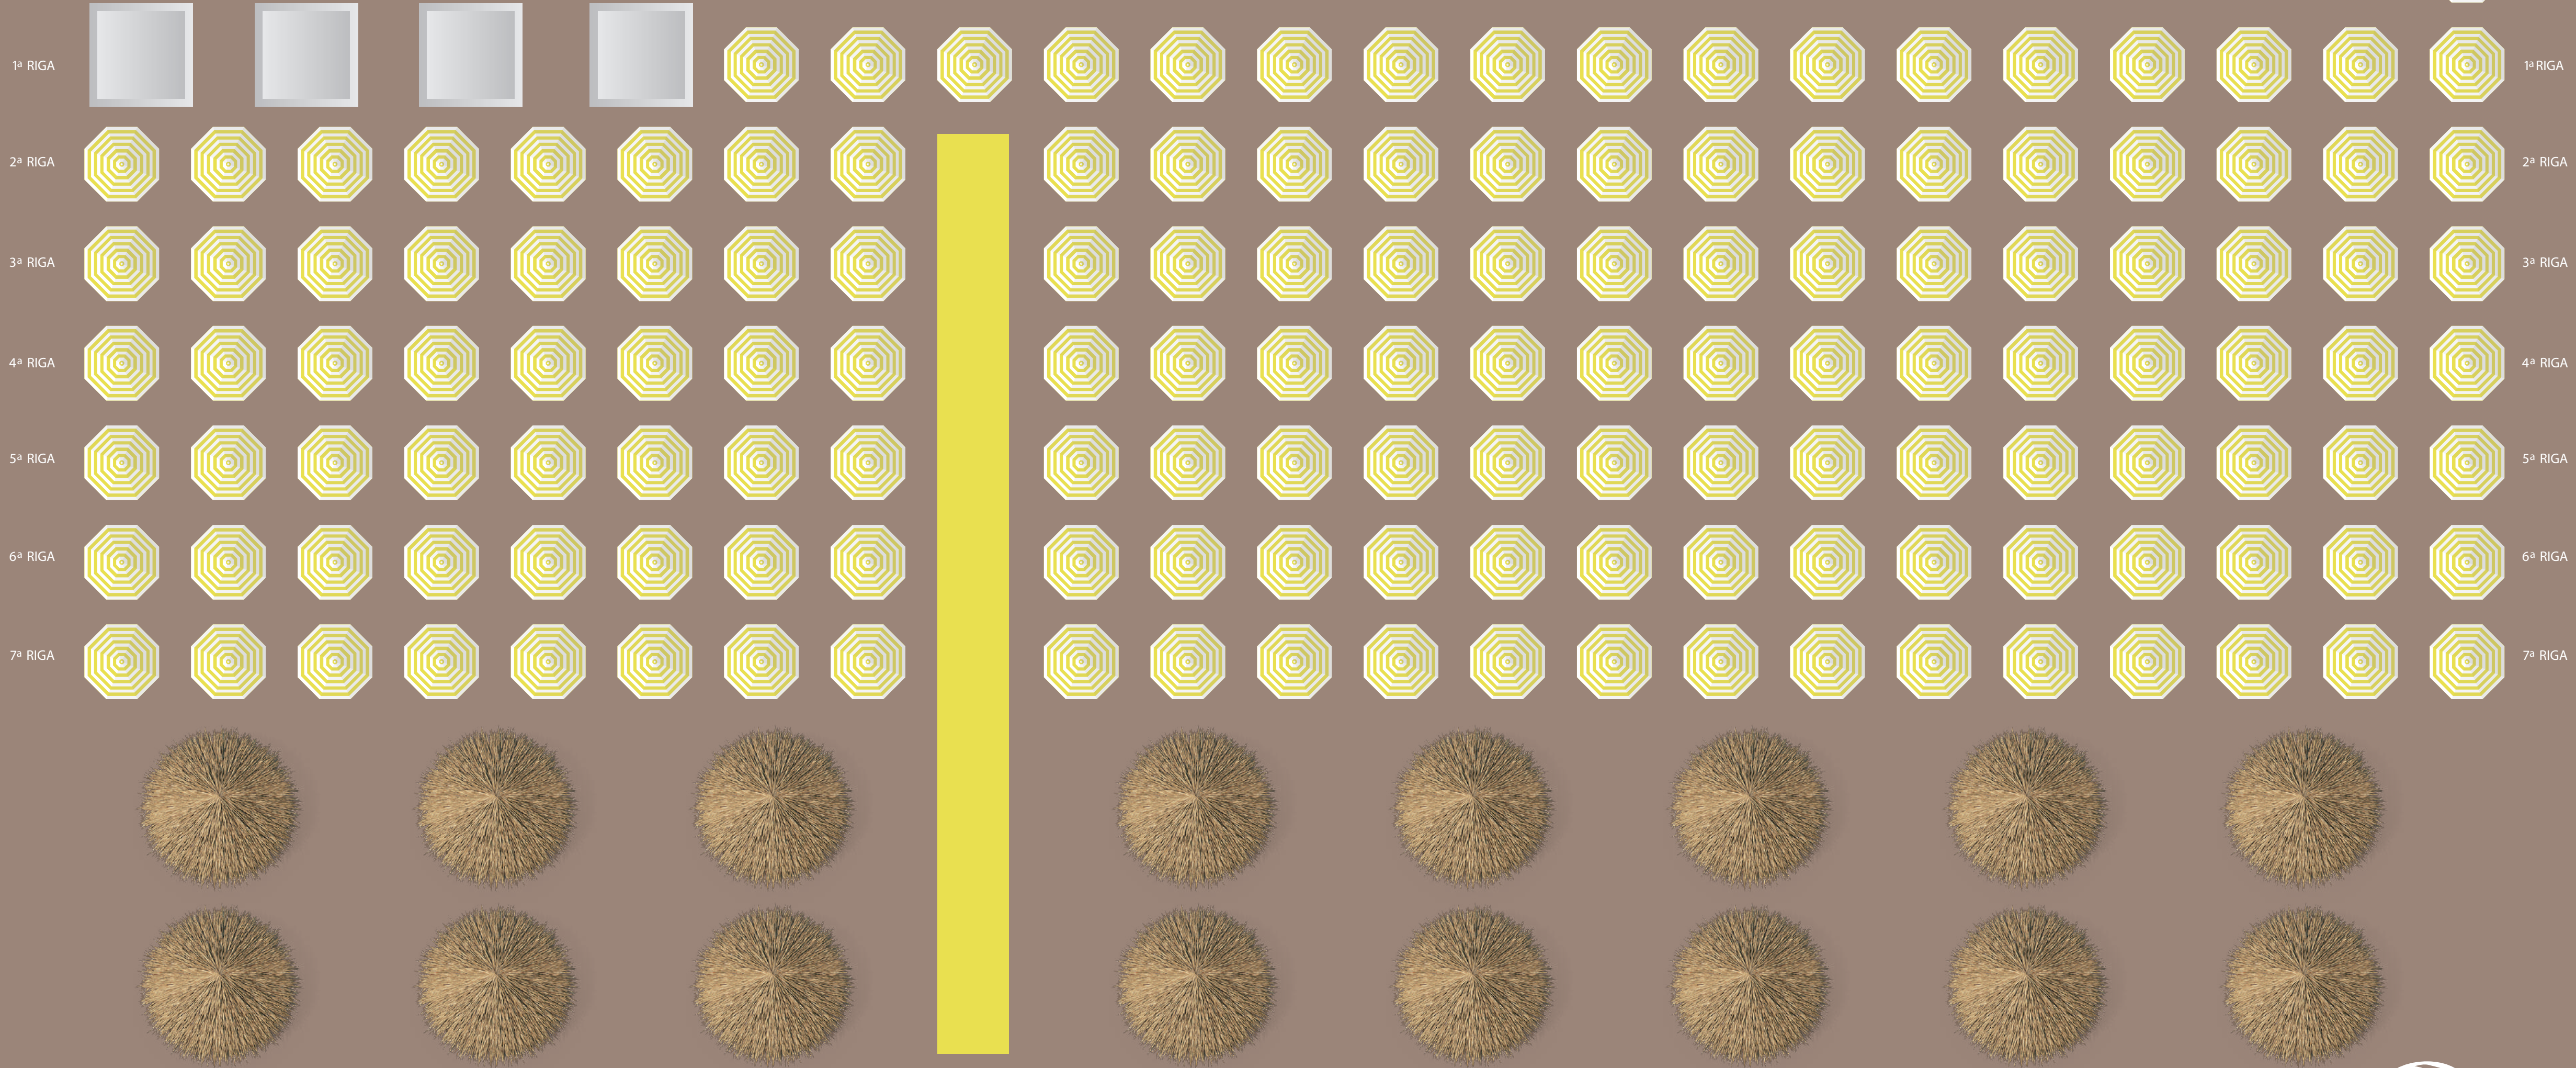

POTRÒ COMINCIATO SENZA IL MALE

LEGENDA

GAZEBO PALMA PASSERELLA

OMBRELLONE 1ª RIGA OMBRELLONE 2ª e 3ª RIGA OMBRELLONE 4ª, 5ª, 6ª e 7ª RIGA

LISTINO 2021

	GAZEBO	PALMA	OMBRELLONE 1ª RIGA	OMBRELLONE 2ª RIGA	OMBRELLONE 3ª RIGA	OMBRELLONE 4ª RIGA	OMBRELLONE 5ª RIGA	OMBRELLONE 6ª RIGA	OMBRELLONE 7ª RIGA
STAGIONALE	€ 990,00	€ 900,00	€ 790,00	€ 690,00	€ 570,00	€ 450,00	€ 370,00	€ 290,00	€ 290,00
GIORNALIERO	€ 34,00	€ 34,00	€ 22,00	€ 20,00	€ 17,00	€ 14,00	€ 12,00	€ 10,00	€ 10,00
SETTIMANALE	€ 130,00	€ 130,00	€ 95,00	€ 83,00	€ 69,00	€ 55,00	€ 46,00	€ 37,00	€ 37,00
MENSILE	€ 420,00	€ 420,00	€ 330,00	€ 289,00	€ 239,00	€ 189,00	€ 156,00	€ 123,00	€ 123,00

STABILIMENTO